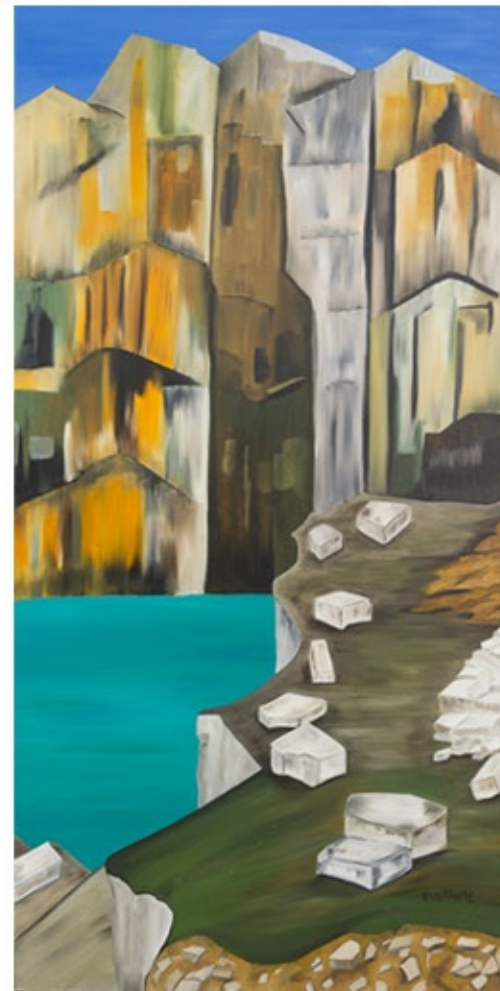

L'Artiste Peintre
NADIA VUILLAUME

sera présente tout le mois de
juillet à :

La Galerie JARDIN
18 rue de Gergovie
75014 PARIS

Dans ses paysages, l'artiste peintre Nadia Vuillaume nous transporte d'une figuration traditionnelle vers une figuration tantôt allégorique tantôt suggestive. Son approche très différente d'un sujet à l'autre révèle sa maîtrise et sa connaissance dans une volonté constante de transporter son public dans les lieux en s'imprégnant des odeurs et du climat. De la vision la plus poétique au ressenti le plus délicat! Sur une toile, en un lieu, l'artiste Nadia Vuillaume codifie sa réalisation de tous les ingrédients nécessaire à s'immerger dans le décor et vivre la scène au moment présent.